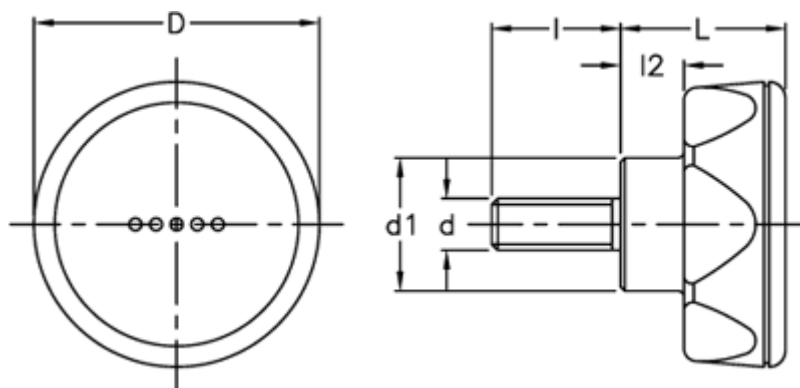

Varenummer: 23052222211
Beskrivelse: E+G Drejeknop
ELK.45-p M8x20-C1 sort dækkappe

Mål

D	= 45
d1	= 21.0
d 6g	= M8
l	= 20
L	= 26
l2	= 10